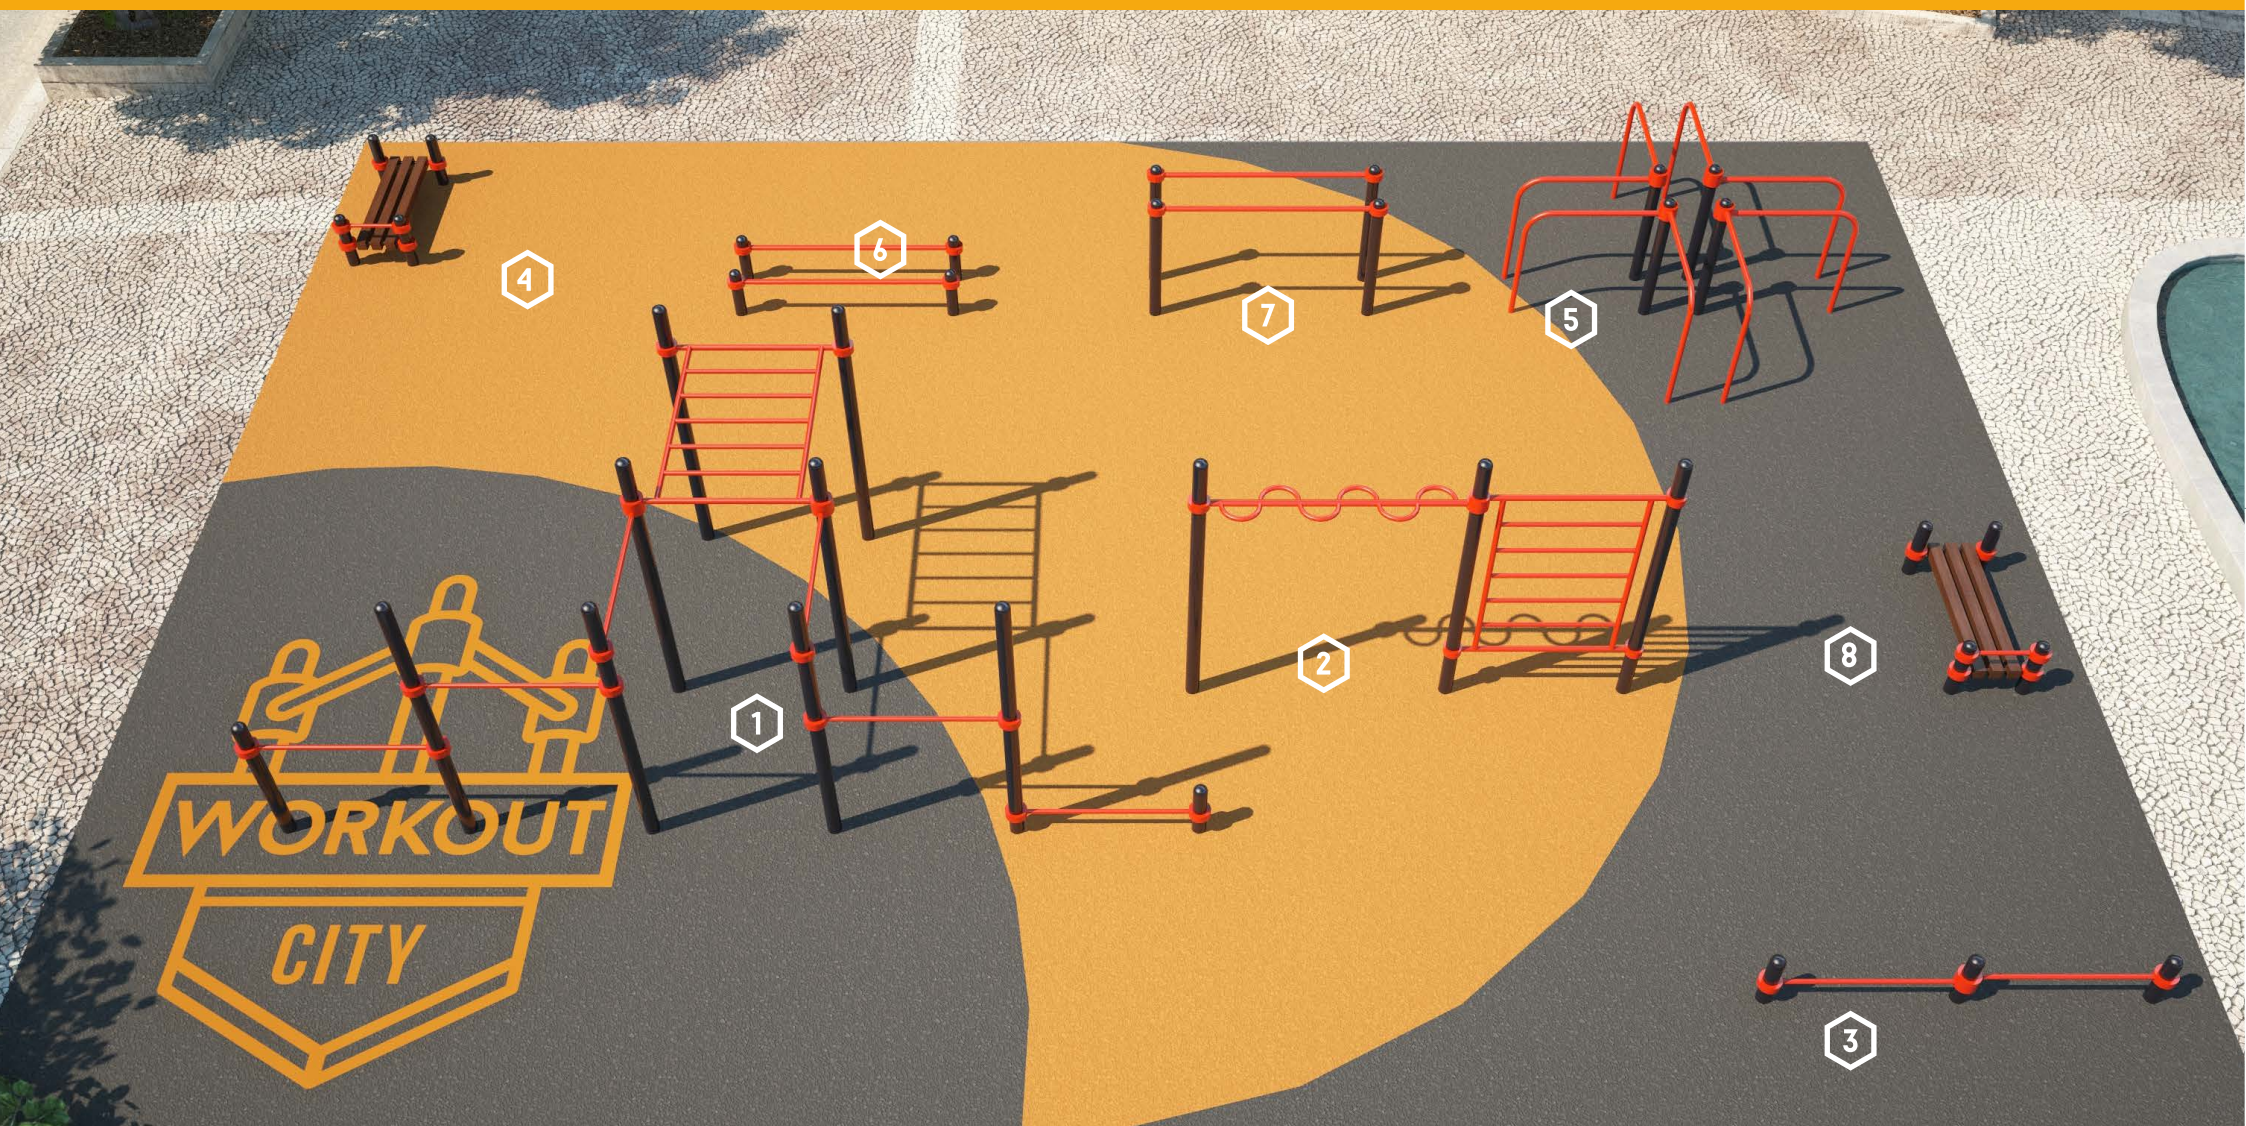

WP-14 ПЛОЩАДКА ДЛЯ ТРЕНИРОВКИ ВОРКАУТА И ПОДГОТОВКИ СДАЧИ НОРМ ГТО

1

СЕКЦИЯ ИЗ РУКОХОДА, ЧЕТЫРЕХ ВЫСОКОХ, СРЕДНЕЙ И НИЗКОЙ ПЕРЕКЛАДИНЫ

2

СЕКЦИЯ ИЗ ЗМЕЙКИ И ШВЕДСКОЙ ЛЕСТНИЦЫ W-021

3

ПЕРЕКЛАДИНА НИЗКАЯ ДВОЙНАЯ

4

ЛАВКА W-018

5

БРУСЬЯ КРЕСТОВЫЕ ОВАЛЬНЫЕ W-015

6

БРУСЬЯ НИЗКИЕ W-010

7

БРУСЬЯ СТАНДАРТ W-012

8

ЛАВКА W-018

WP-14

ПЛОЩАДКА
ДЛЯ ТРЕНИРОВКИ
ВОРКАУТА И ПОДГОТОВКИ
СДАЧИ НОРМ ГТО

Количество
снарядов: **8**

Количество
единовременно
занимающихся (max): **41 человек**

Размер
минимальной
площади: **11 м x 15 м**
165 кв.м.

 ДАННЫЕ ДЛЯ ТРАНСПОРТИРОВКИ:

Длина: **3600 мм**
Ширина: **2100 мм**
Высота: **1050 мм**
Вес: **1345 кг**

Цену и сроки поставки уточняйте
у менеджеров.

По желанию Заказчика возможна
покраска снарядов в любой цвет.